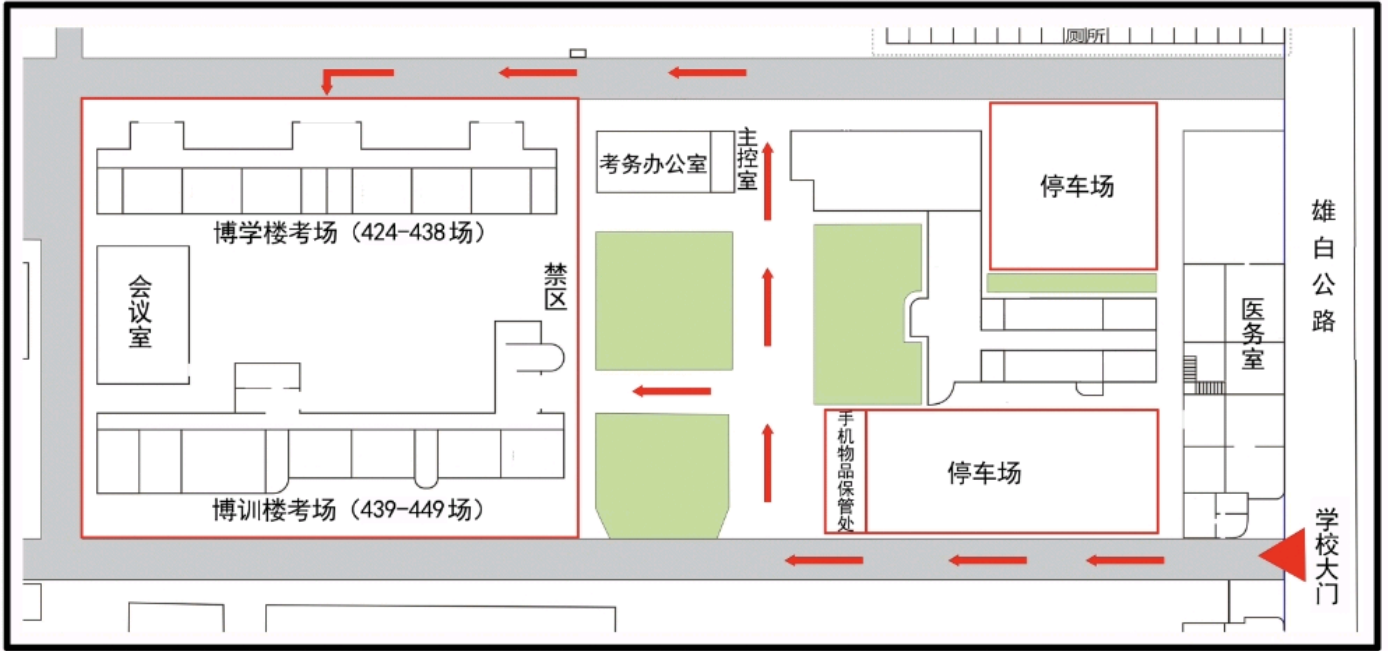

雄县2024年事业编招聘考试雄县职教中心考点考场分布图

博训楼考场分布（第439-449场）

女卫生间			教师办公室			教师办公室	备用考场	第449场	男卫生间
西 ← 4楼楼道 → 东									
女卫生间			教师办公室	第448场	第447场	教师办公室	第446场	第445场	男卫生间
西 ← 3楼楼道 → 东									
女卫生间			教师办公室	第441场	第442场	教师办公室	第443场	第444场	男卫生间
西 ← 2楼楼道 → 东									
女卫生间			教师办公室	试卷验收室	试卷收发室	教师办公室	第440场	第439场	男卫生间
西 ← 1楼楼道 → 东									

博学楼考场分布（第424-438场）

男卫生间	第438场	第437场	第436场	教师办公室	教师办公室	第435场	第434场	第433场	女卫生间
西 ← 3楼楼道 → 东									
男卫生间	第428场		第429场	教师办公室	教师办公室	第430场	第431场	第432场	女卫生间
西 ← 2楼楼道 → 东									
男卫生间	第427场			教师办公室	教师办公室	第426场	第425场	第424场	女卫生间
西 ← 1楼楼道 → 东									

学校位置：雄县县城北2公里雄白公路西侧
 公交：103路职教中心站下车即到