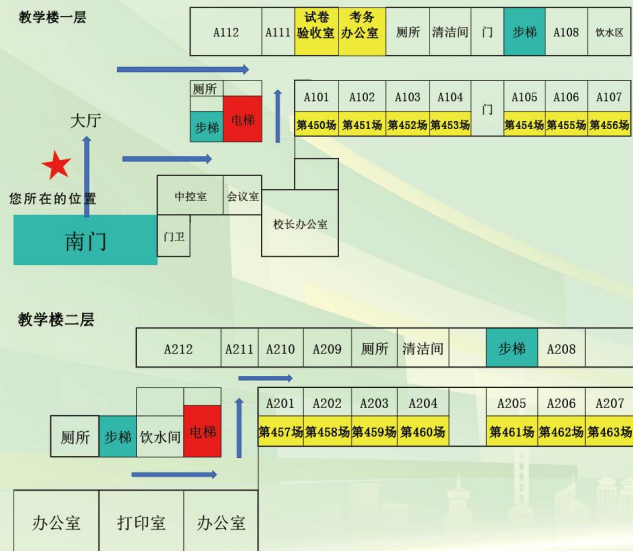

雄安雄东第一高级中学

雄县2024年事业编招聘考试雄安雄东第一高级中学考场分布图

教学楼考场

学校平面图

学校位置说明

公交线路
105公交到清水坊公交站下车，步行700米到达雄安雄东第一高级中学。

1. 参考人员从学校南门（晏景街与学苑西路交汇处）和东门（学苑东路与望驾南街交汇处）进入。
2. 学校车位较少不能为参考人员提供停车地点。如需停车，可停在我校附近设区地下车库，（如下图），电动车、自行车请停到校外两门口停车点。
3. 本校是无烟学校，请参考人员不要在校内吸烟。