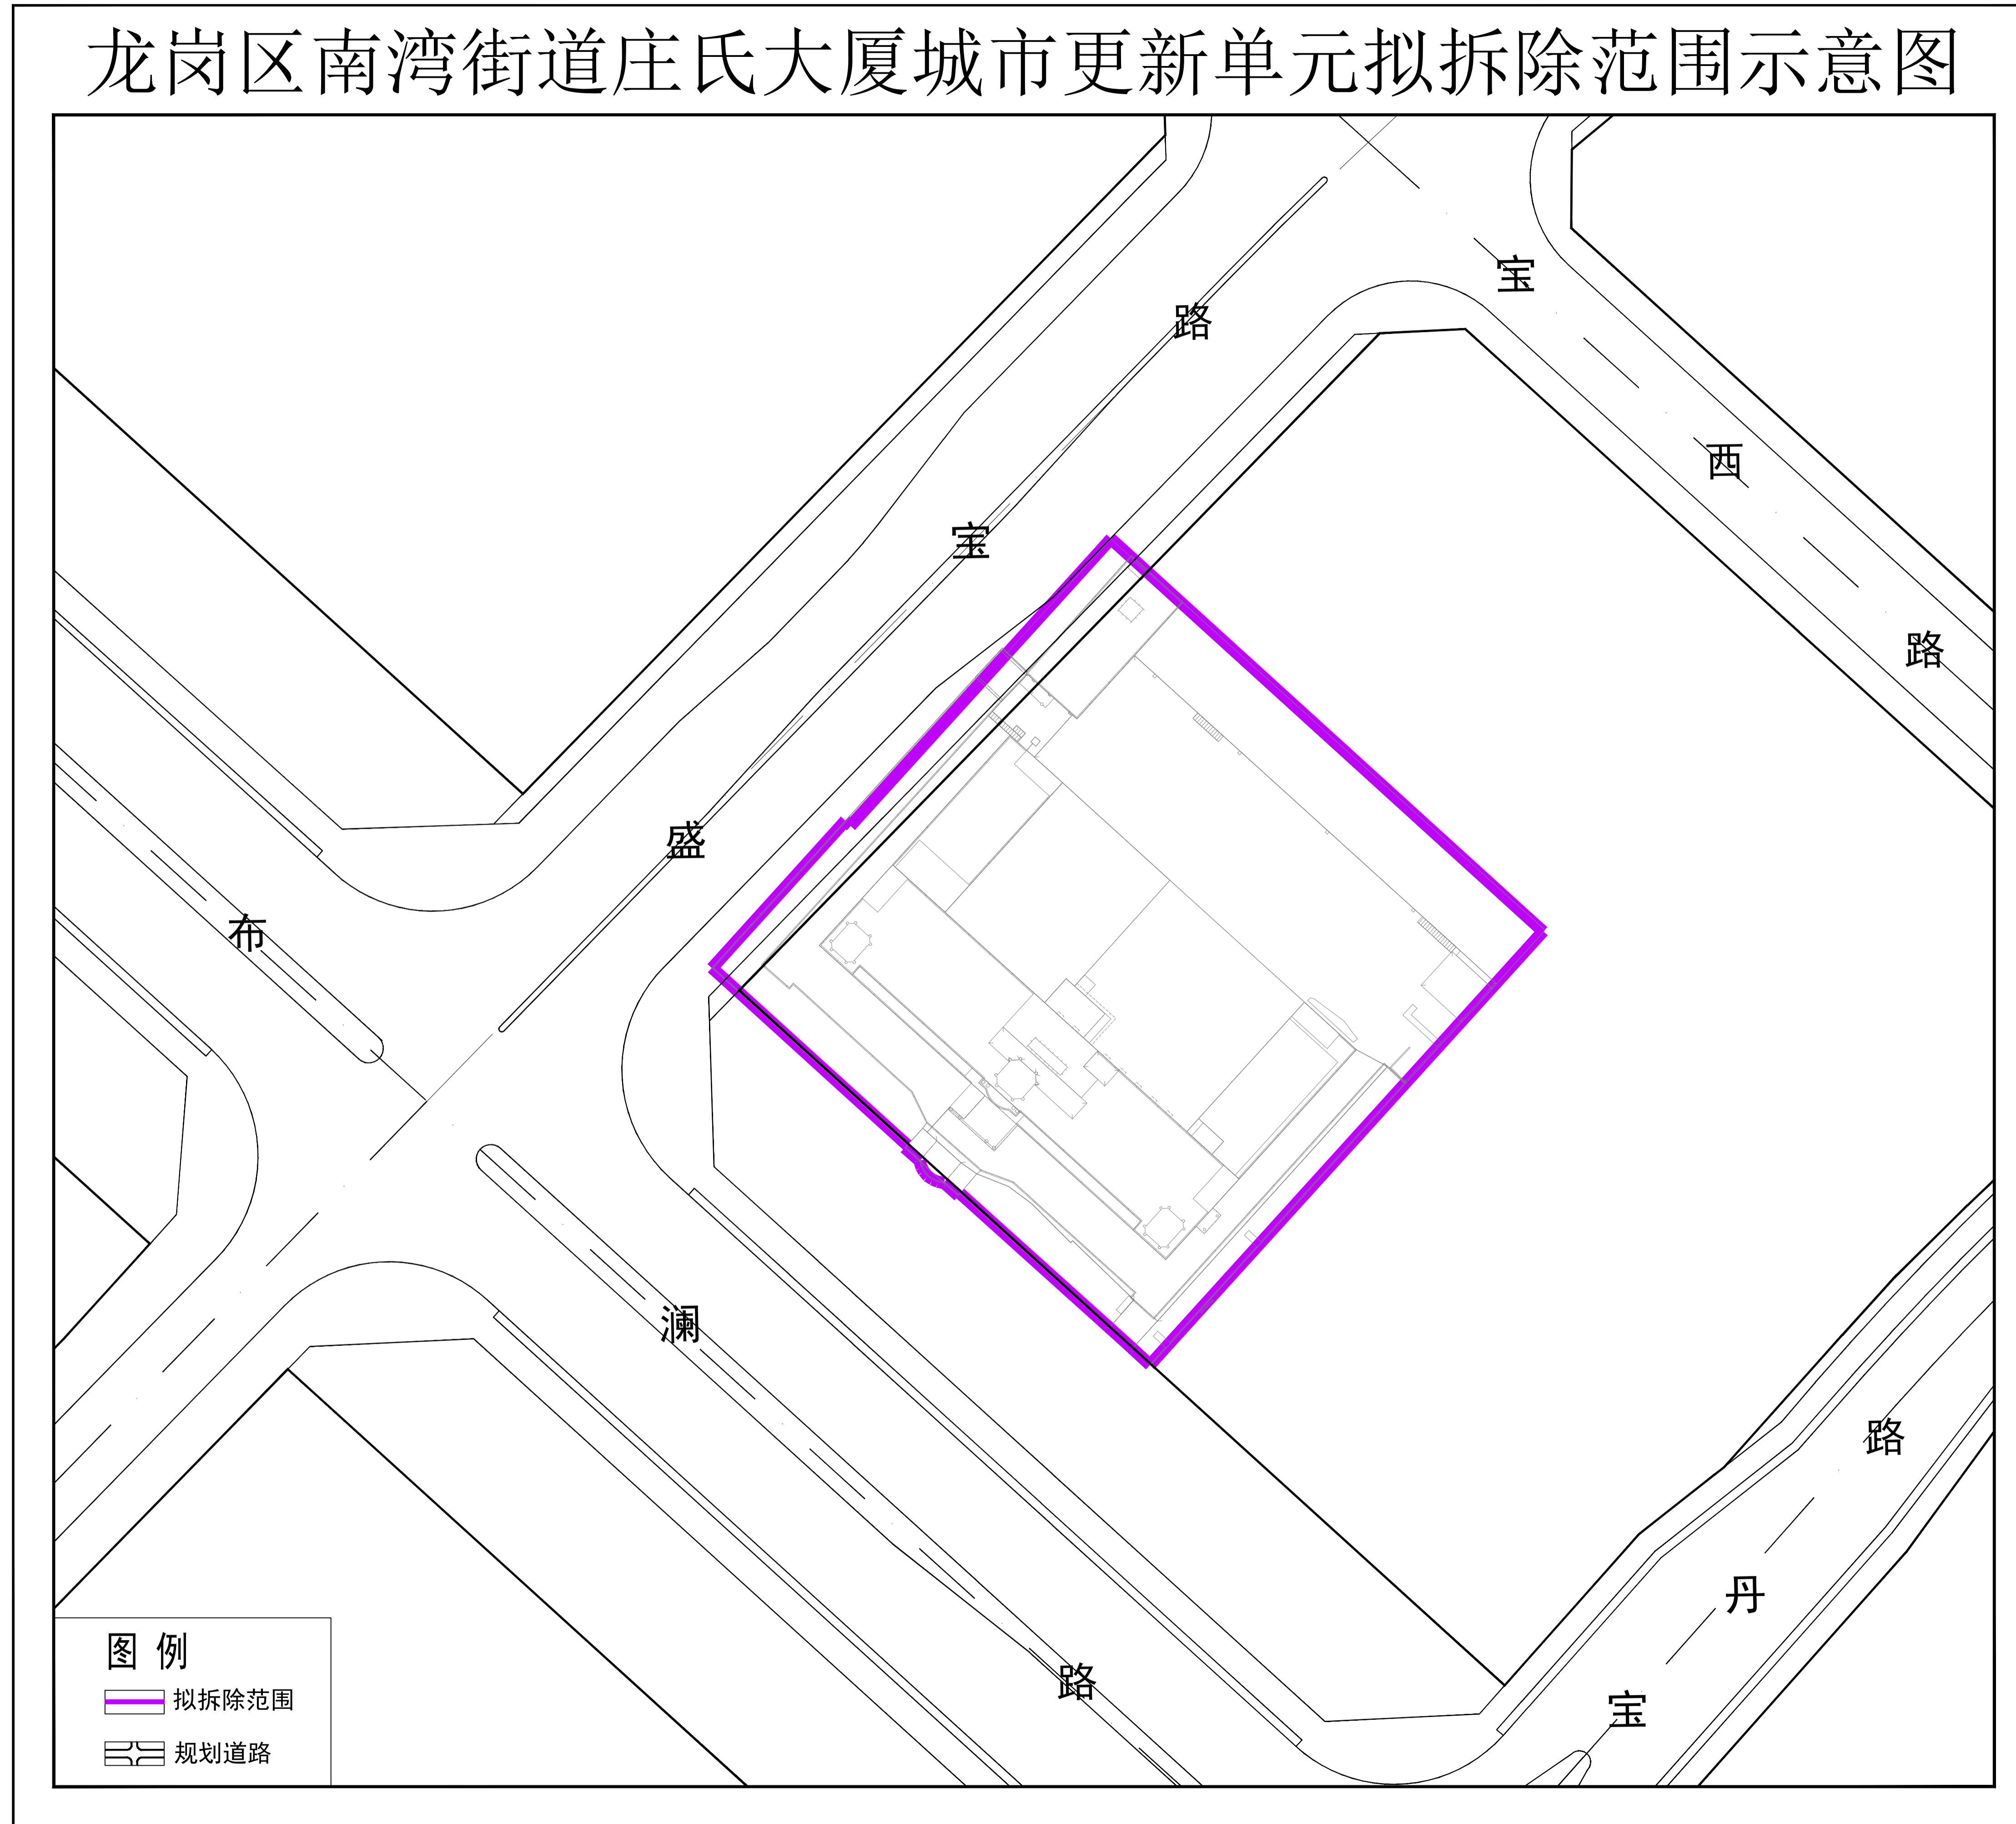

# 龙岗区南湾街道庄氏大厦城市更新单元拟拆除范围示意图

拟拆除范围用地面积：10081平方米