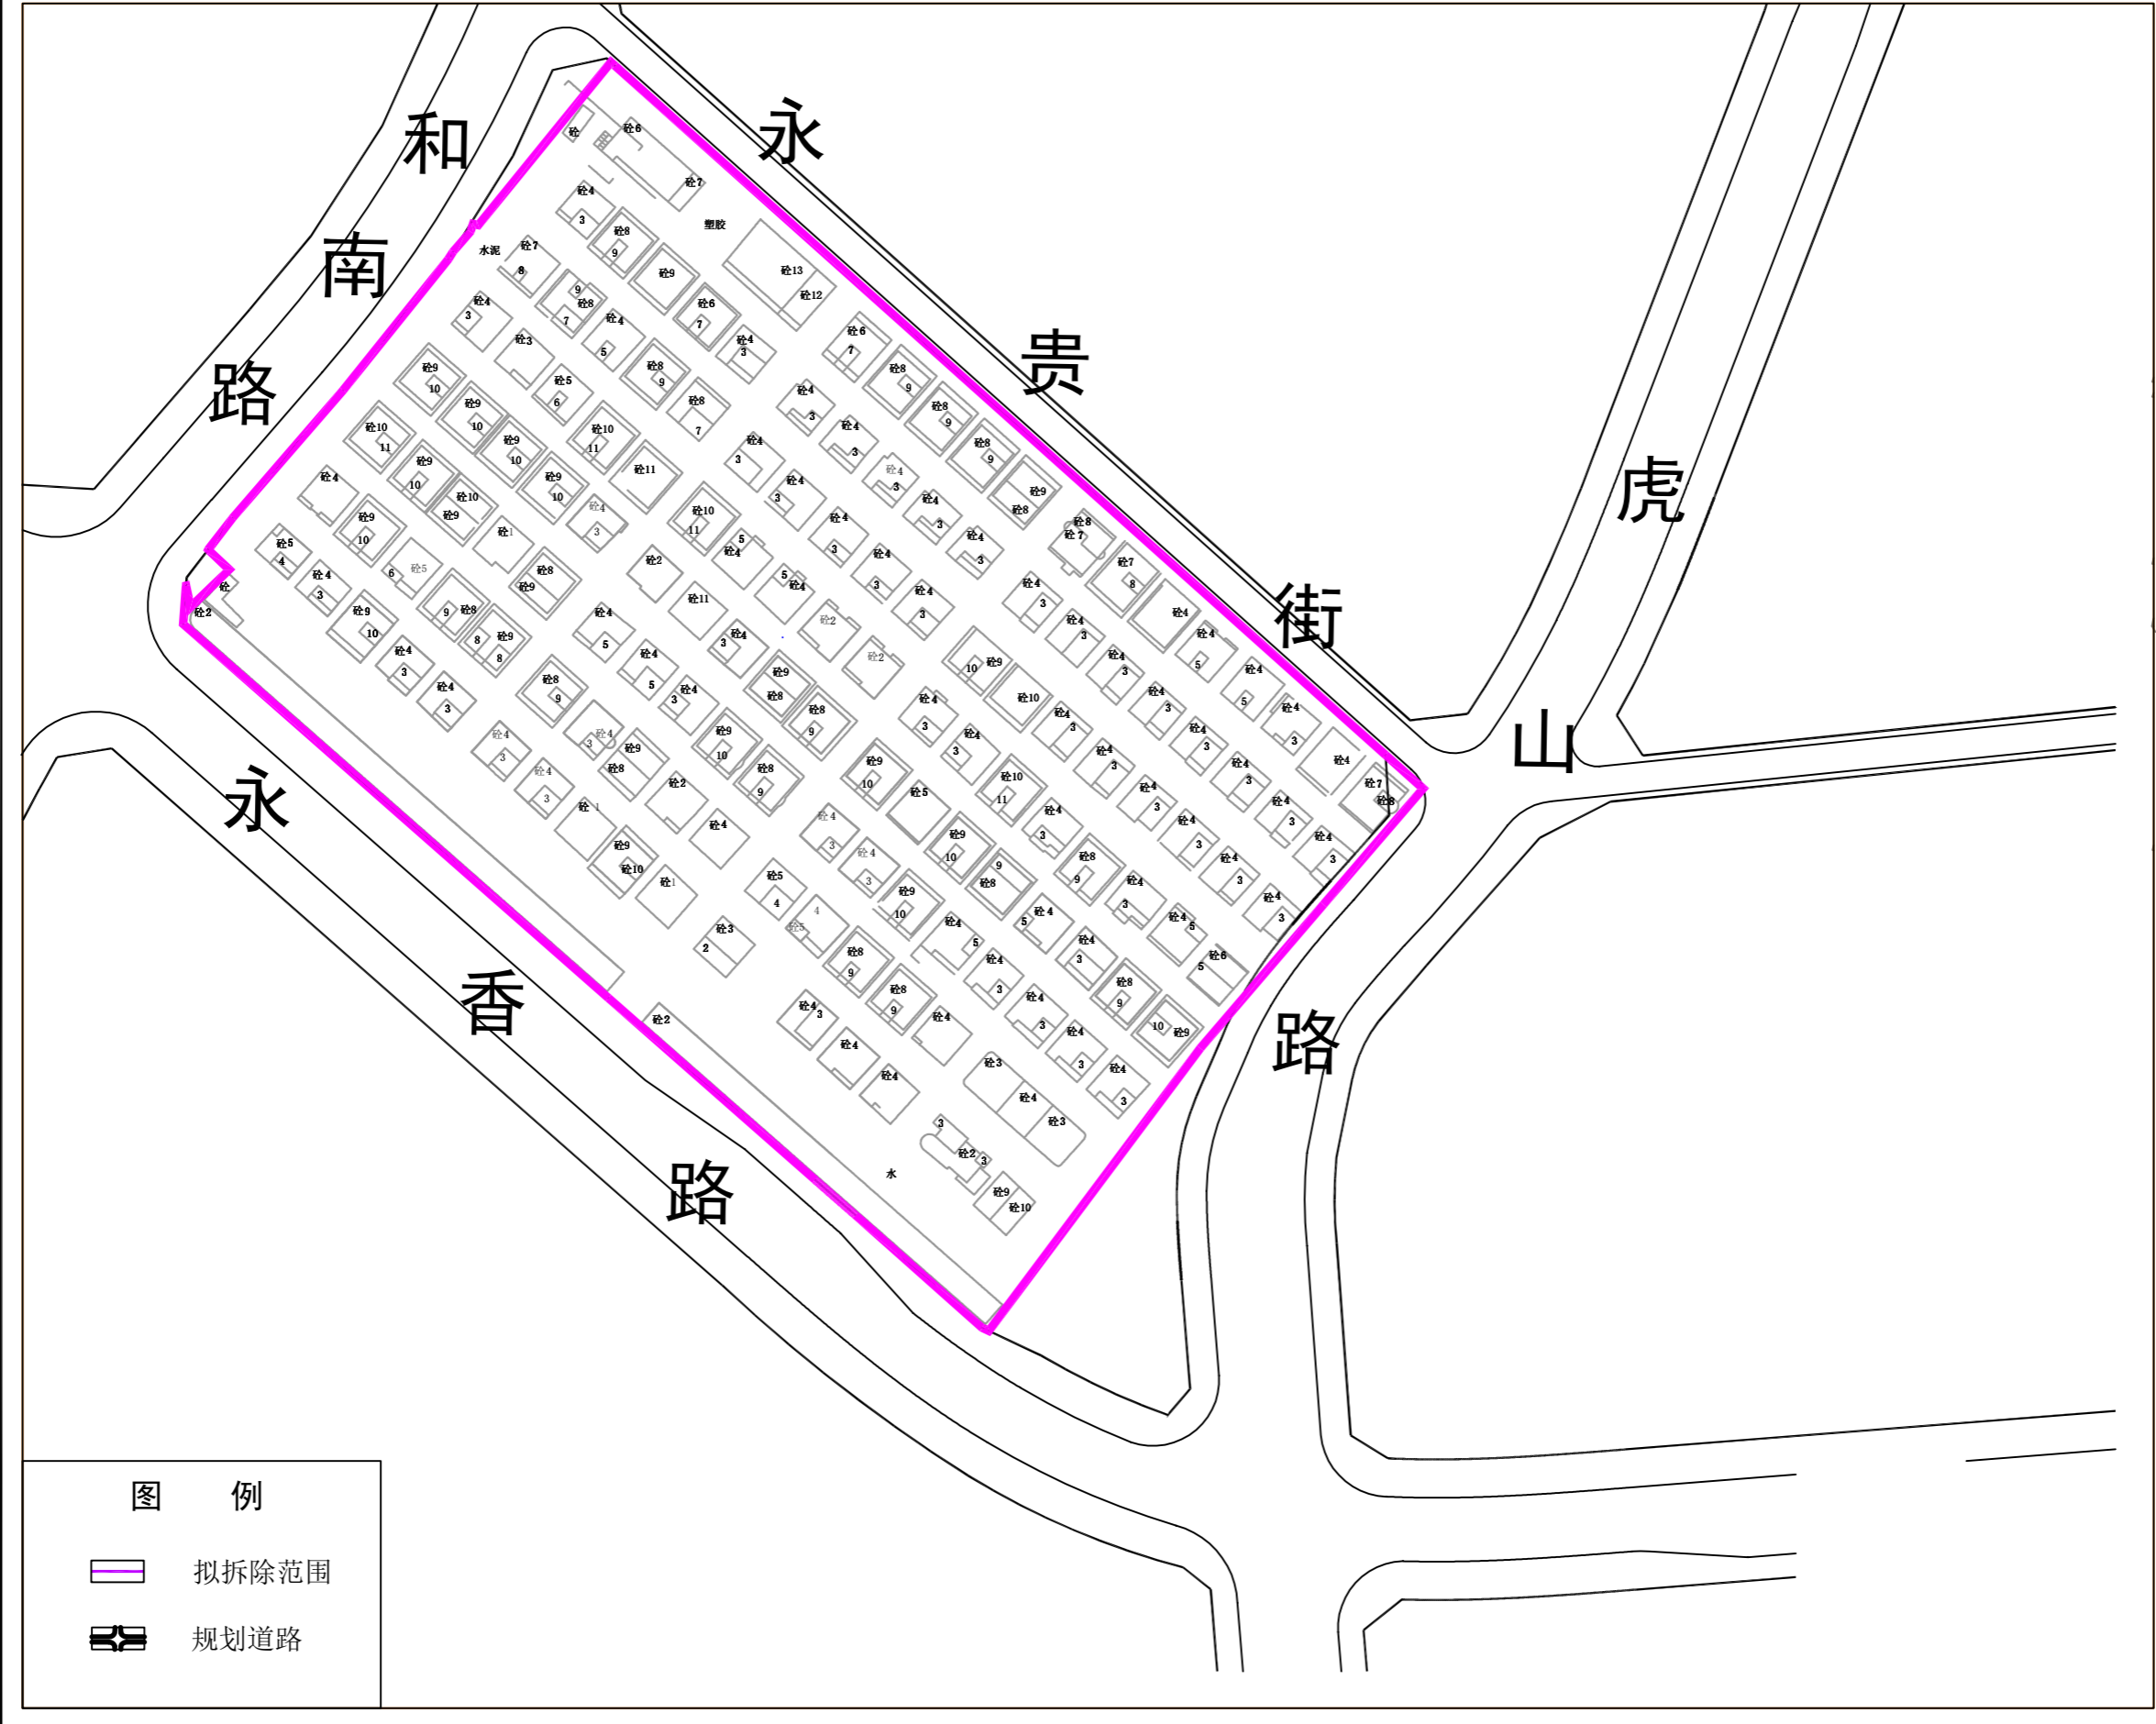

# 龙岗区坂田街道大光勘旧村城市更新单元拟拆除范围示意图

拟拆除范围用地面积：41864平方米