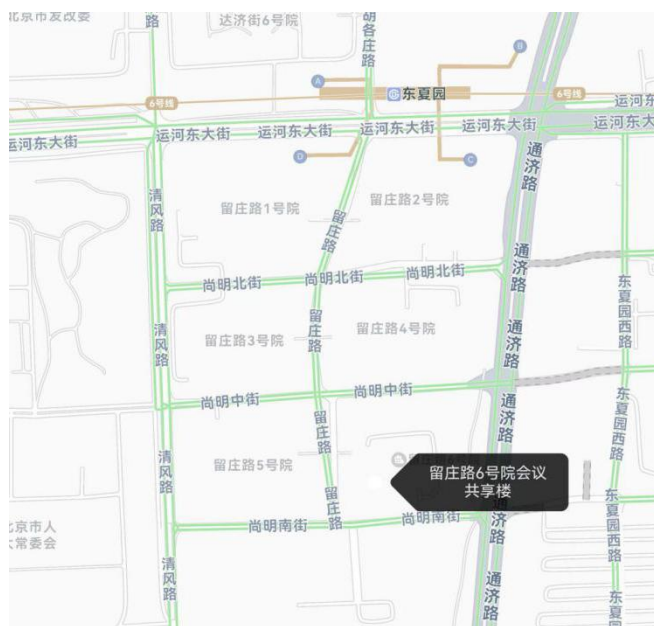

# 面试、专业能力测试地点交通路线指引图

## 一、面试地点交通路线指引图

考生可乘坐地铁六号线，东夏园站下车、C口/D口出站，前往留庄路6号院会议共享楼。

## 二、专业能力测试交通路线指引图（仅限文印中心专业能力测试）

导航地址：北京市通州区潞城镇召里工业区 1 号；本考点提供停车位，请考生自行打印“10.28”后从南门进入。