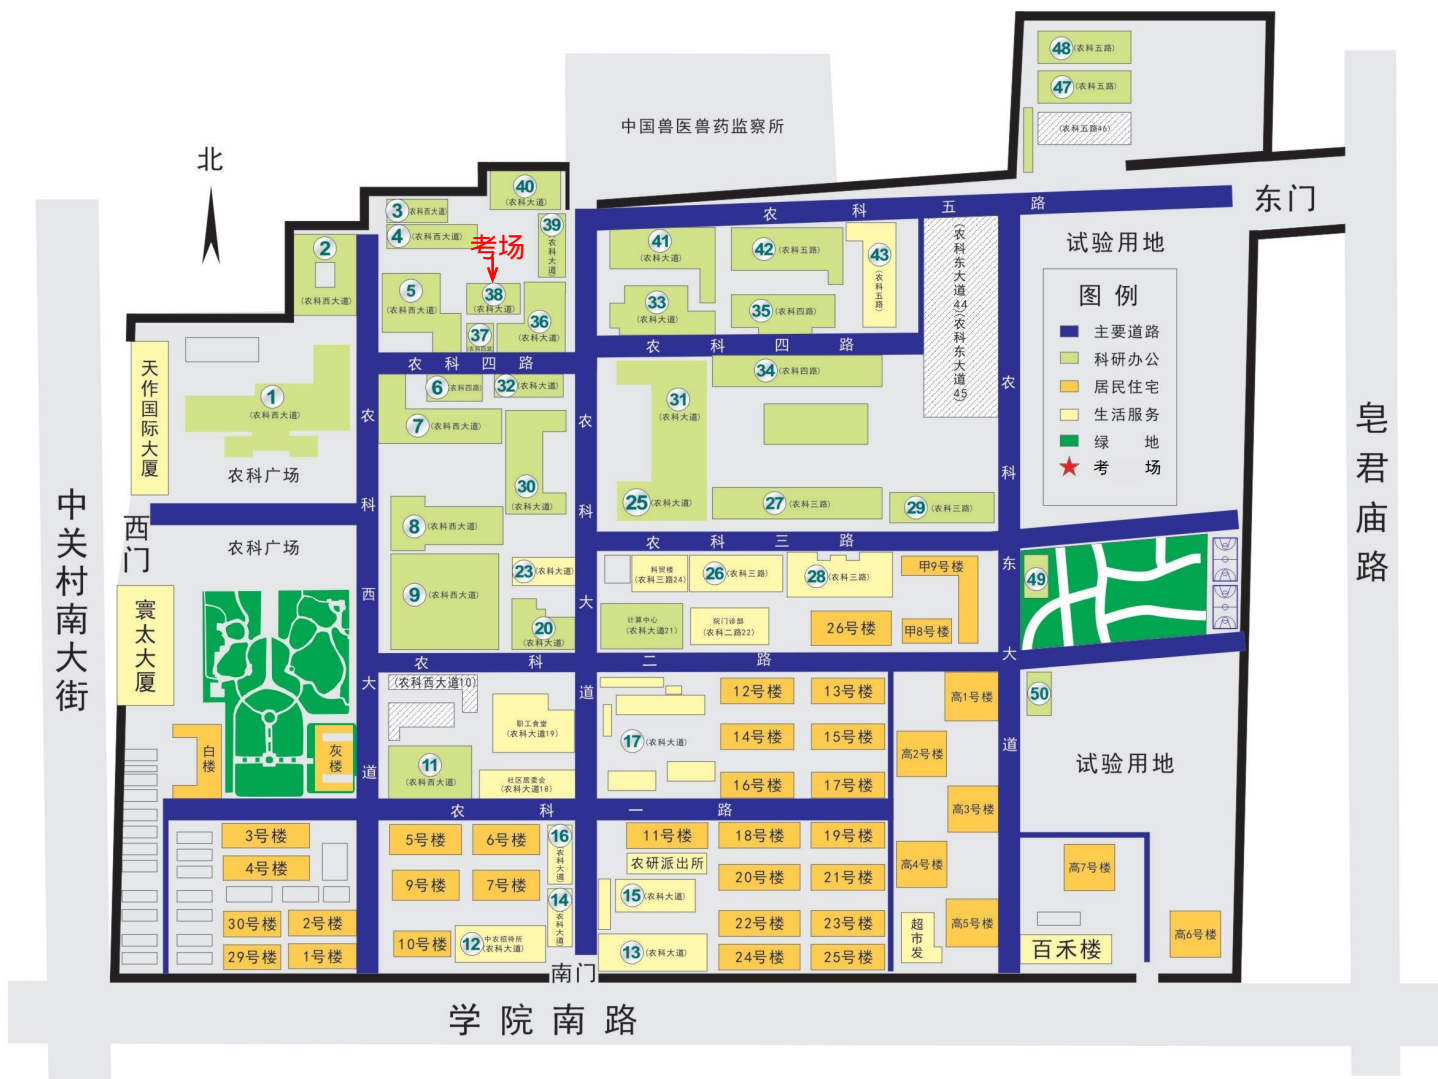

# 中国农业科学院中关村院区平面示意图

- 1-院机关办公楼
- 2-研究生院新宿舍
- 3-饲料所辅助楼
- 4-饲料所
- 5-国家种质资源保存中心
- 6-环发所
- 7-环发所
- 8-院综合办公楼
- 9-国家农业图书馆
- 11-老干部活动中心
- 12-北京中农招待所
- 13-百成科技楼
- 14-科技人员公寓(南)
- 15-农科附小
- 16-科技人员公寓(北)
- 17-幼儿园
- 20-生物所
- 23-信息楼
- 25-资划所资源楼
- 26-百欣科技楼
- 27-重大工程南配楼
- 28-科海福林大厦
- 29-风干室
- 30-质标所
- 31-重大工程
- 32-环发所
- 33-资划所区划楼
- 34-重大工程北配楼
- 35-作科所
- 36-研究生院硕士公寓
- 37-农民大学
- 38-研究生院教学楼
- 39-研究生院留学生公寓
- 40-研究生院综合楼
- 41-资划所土肥楼
- 42-作科楼
- 43-科技综合楼
- 47-蔬菜所综合楼(南)
- 48-蔬菜所实验楼(北)
- 49-国家土肥监测站网
- 50-后勤小楼

考场

38